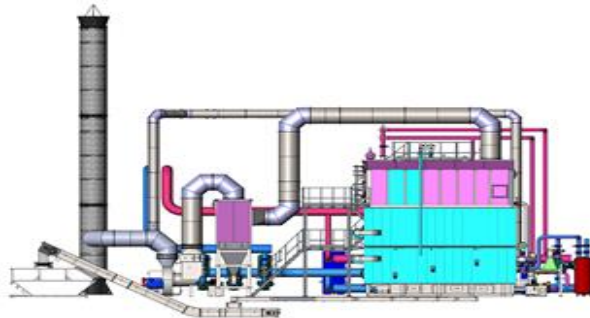

Планировочные решения