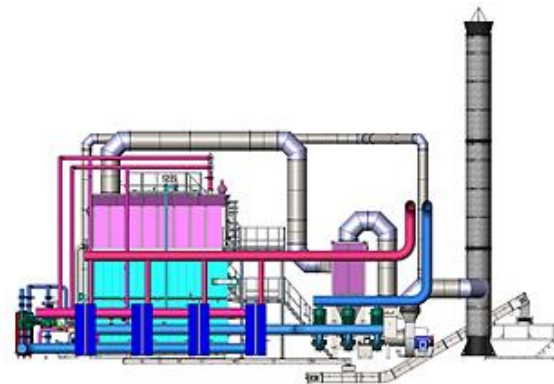

Планировочные решения