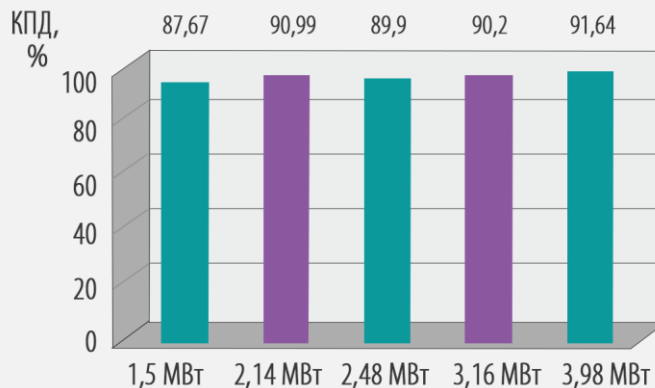

Измерения КПД котлов при комплексных энергетических испытаниях

КПД котла КВТ.4000Т (Гейзер) №4 при сжигании древесных гранул