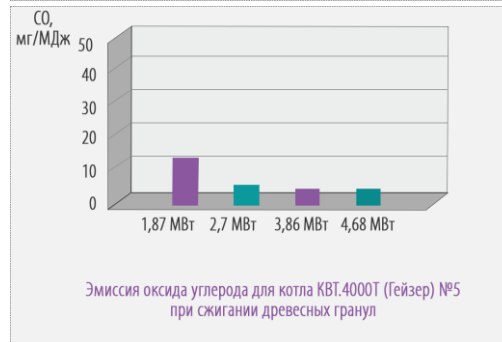

Замеры выбросов в различных режимах работы котлов