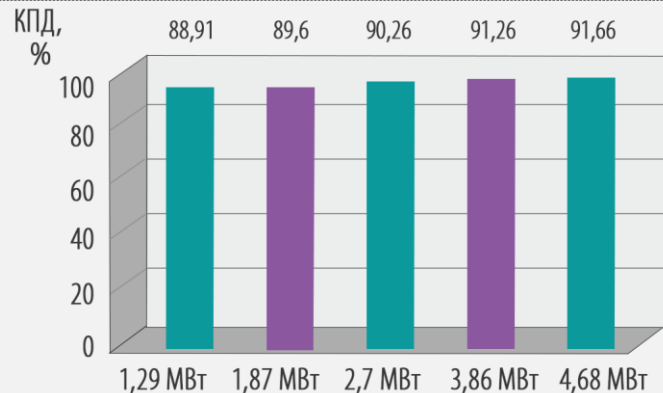

КПД котла КВТ.4000Т (Гейзер) №5 при сжигании древесных гранул