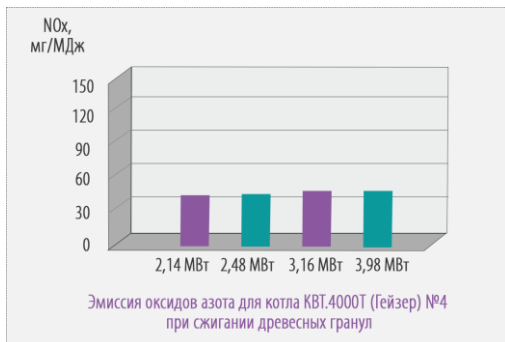

Замеры выбросов в различных режимах работы котлов