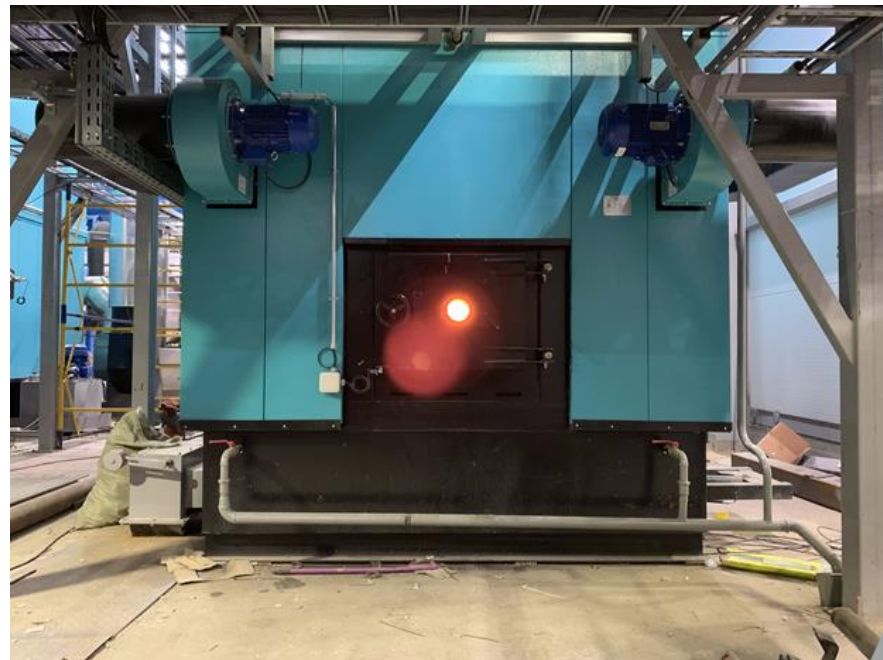

Два котла Гейзер-TERMOWOOD по 4 МВт