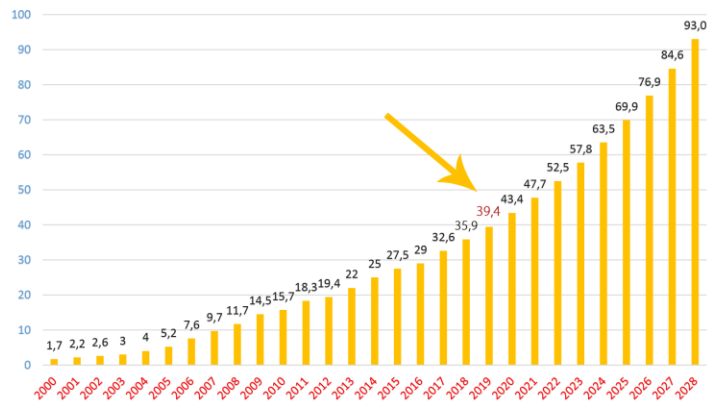

КУРИНЫЙ ПОМЕТ

20 лет работы

Более 1300 произведенных установок в 60 регионах России, в республике Беларусь, Украине и Казахстане

Более 100 МВт ежегодно

## Производство пеллет в мире

Производство пеллет в мире: статистика и прогноз до 2028 г., млн тонн в год

Стратегическая цель Парижского соглашения от 22.04.2016 г.: удержание прироста глобальной средней температуры к концу XXI века в пределах «намного ниже» 2 градусов Цельсия сверх доиндустриальных показателей и «приложение усилий» в целях ограничения роста температуры на уровне 1,5 градуса Цельсия.