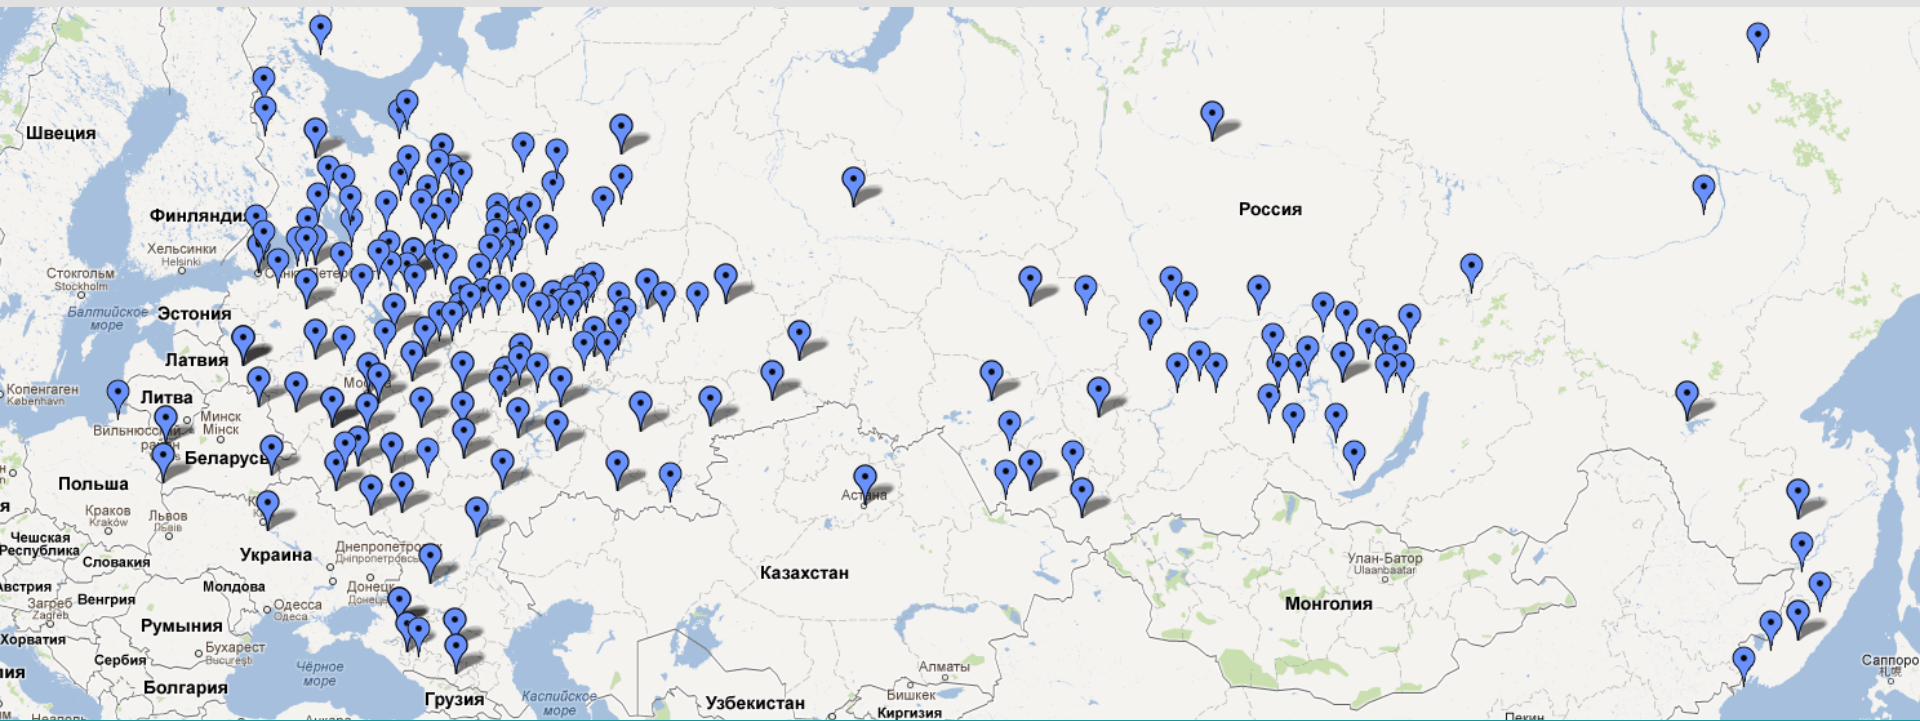

ОПИЛКИ

ЩЕПА

ПЕЛЛЕТЫ

КОРА

КОСТРА ЛЬНА

ЛУЗГА ГРЕЧИХИ

ШЕЛУХА СЕМЕЧКИ

ТОРФ

КУРИНЫЙ ПОМЕТ

20 лет работы

Более 1300 произведенных установок в 60 регионах России, в республике Беларусь, Украине и Казахстане

Более 100 МВт ежегодно