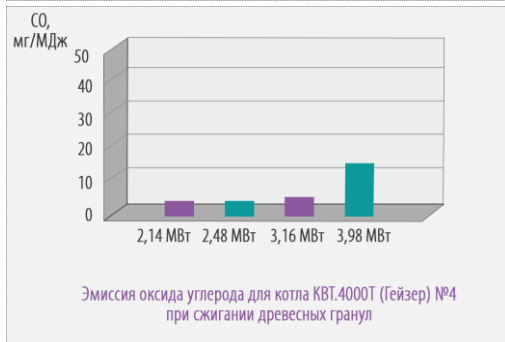

Замеры выбросов в различных режимах работы котлов