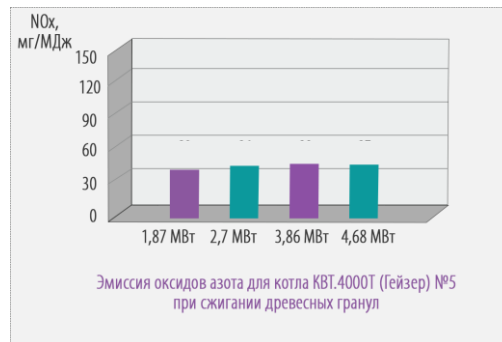

Замеры выбросов в различных режимах работы котлов