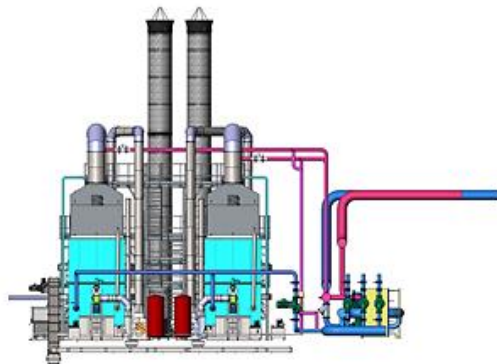

Планировочные решения